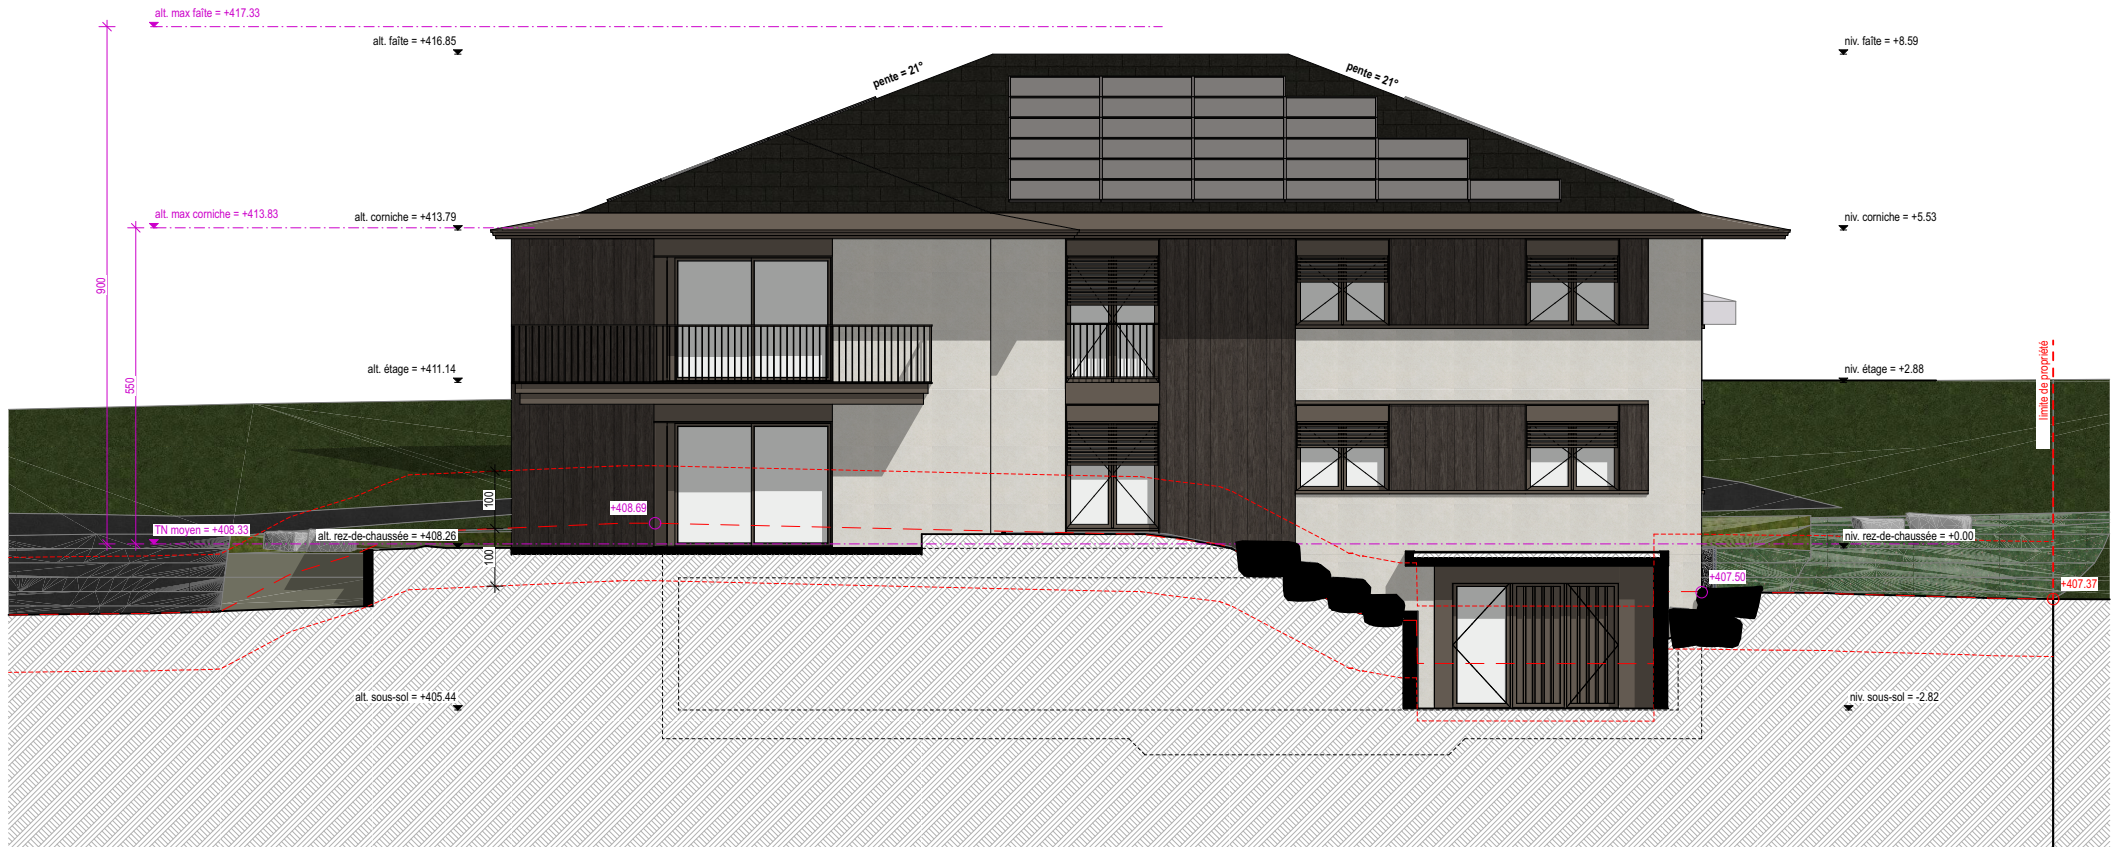

# Résidence Les Pins

Façade Sud

Architecte  
Nicolas Ferreira

Chemin de Plaisance 6 - 1024 Ecublens VD

# Résidence Les Pins

Façade Ouest

Boción & Billiaert SA  
atelier d'architecture

Architecte  
Nicolas Ferreira

Chemin de Plaisance 6 - 1024 Ecublens VD

# Résidence Les Pins

Façade Est

Architecte  
Nicolas Ferreira

# Résidence Les Pins

Plan toiture

Chemin de Plaisance 6 - 1024 Ecublens VD

Boción & Billiaert SA  
atelier d'architecture

Architecte  
Nicolas Ferreira