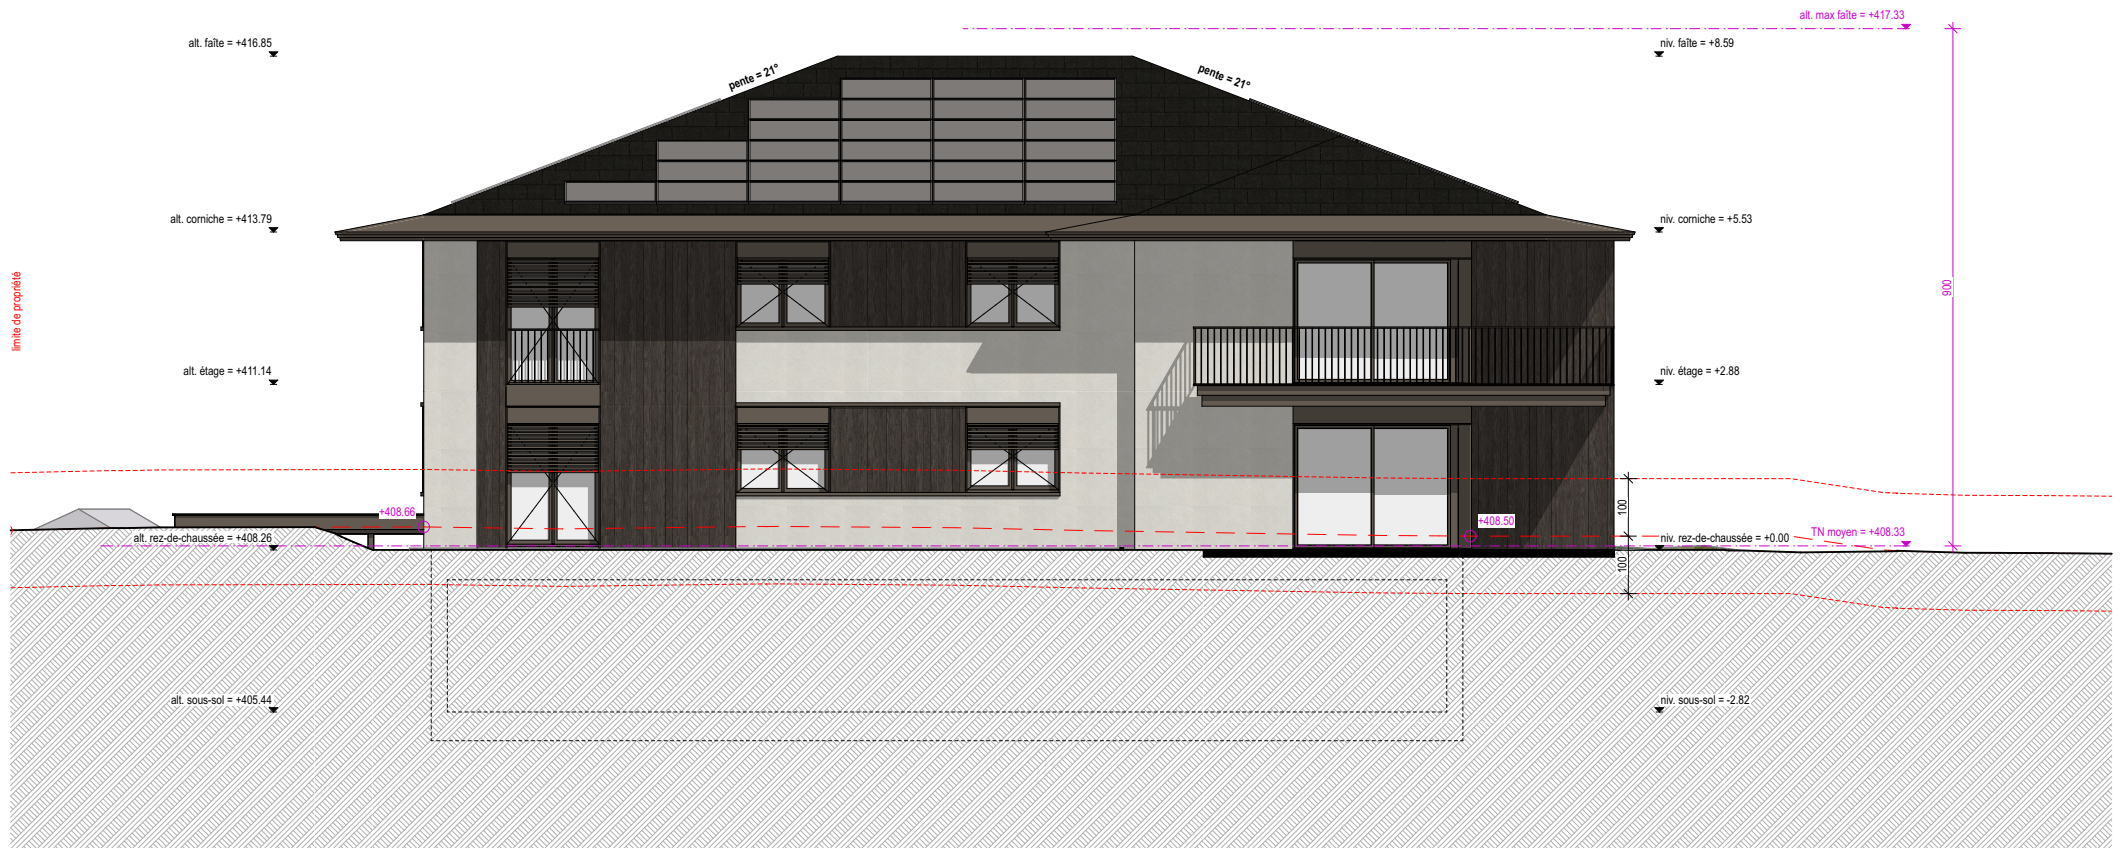

# Résidence Les Pins

Façade Sud

Architecte  
Nicolas Ferreira

Chemin de Plaisance 6 - 1024 Ecublens VD

# Résidence Les Pins

Façade Ouest

Boción & Billiaert SA  
atelier d'architecture

Architecte  
Nicolas Ferreira

Chemin de Plaisance 6 - 1024 Ecublens VD

# Résidence Les Pins

Façade Est

Architecte  
Nicolas Ferreira

# Résidence Les Pins

Plan toiture

Chemin de Plaisance 6 - 1024 Ecublens VD

Boción & Billiaert SA  
atelier d'architecture

Architecte  
Nicolas Ferreira