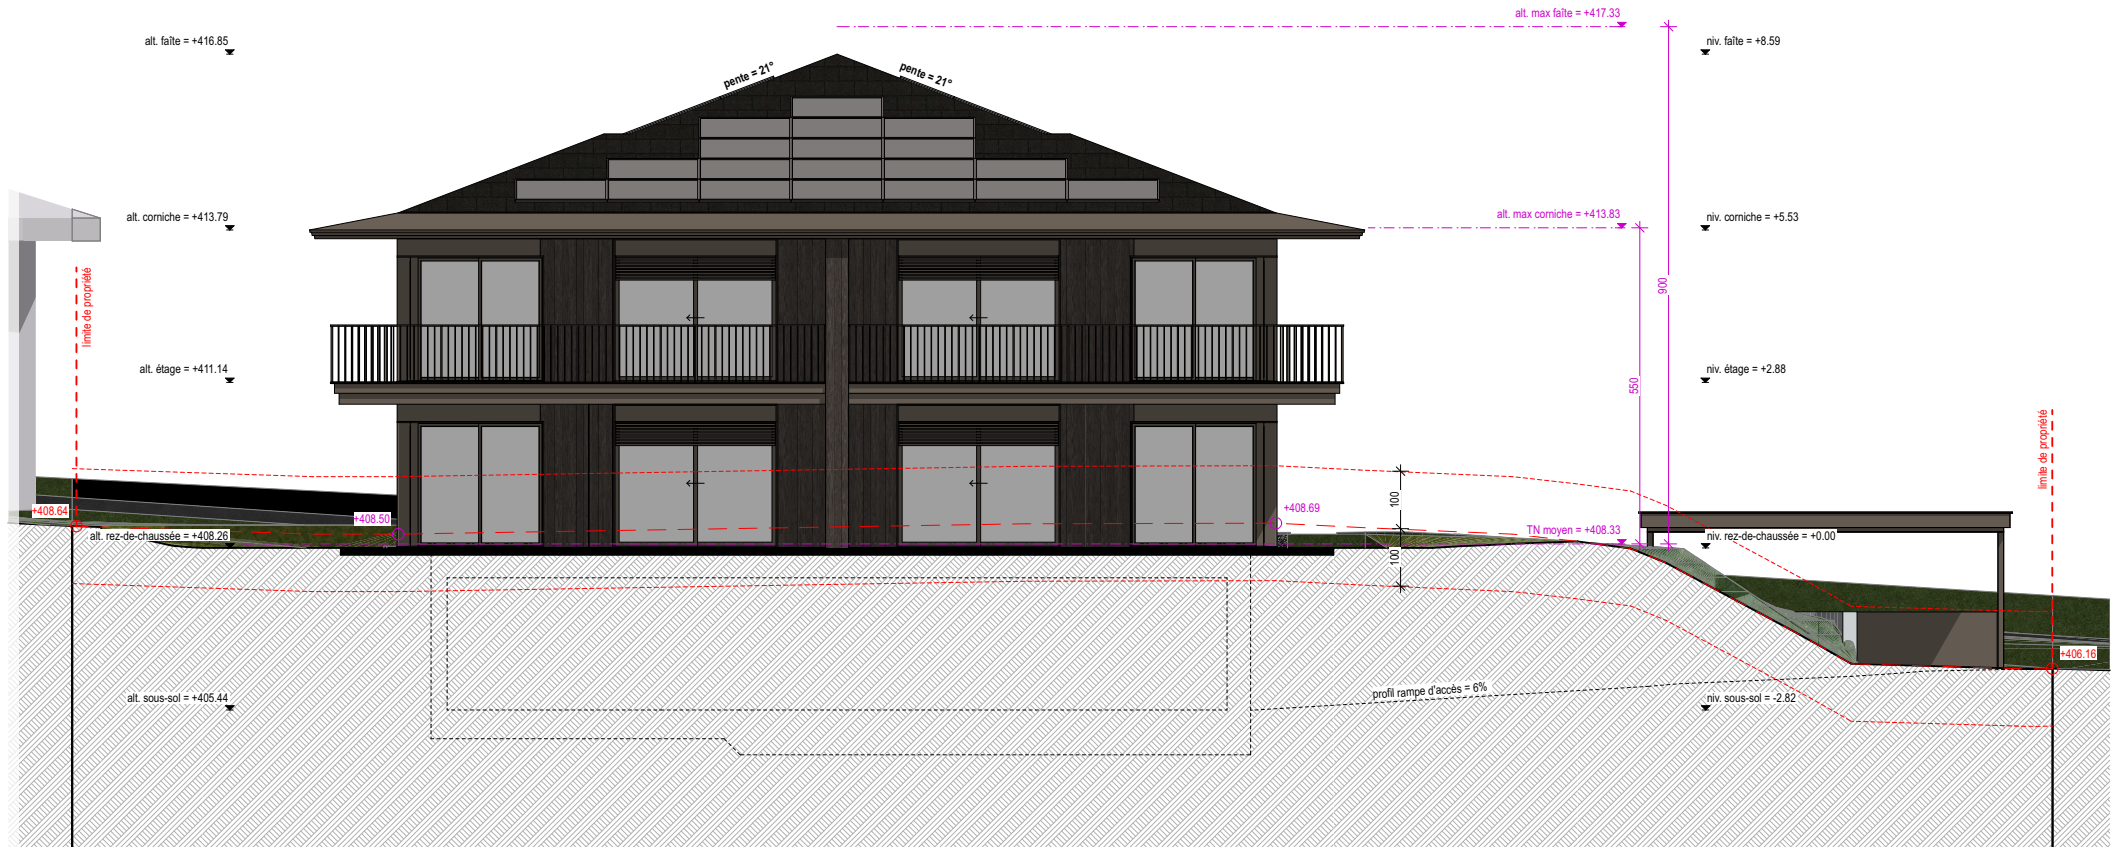

# Résidence Les Pins

Façade Sud

Architecte  
Nicolas Ferreira

Chemin de Plaisance 6 - 1024 Ecublens VD

# Résidence Les Pins

Façade Ouest

Boción & Billiaert SA  
atelier d'architecture

Architecte  
Nicolas Ferreira

Chemin de Plaisance 6 - 1024 Ecublens VD

# Résidence Les Pins

Façade Est

Architecte  
Nicolas Ferreira

# Résidence Les Pins

Plan toiture

Chemin de Plaisance 6 - 1024 Ecublens VD

Boción & Billiaert SA  
atelier d'architecture

Architecte  
Nicolas Ferreira