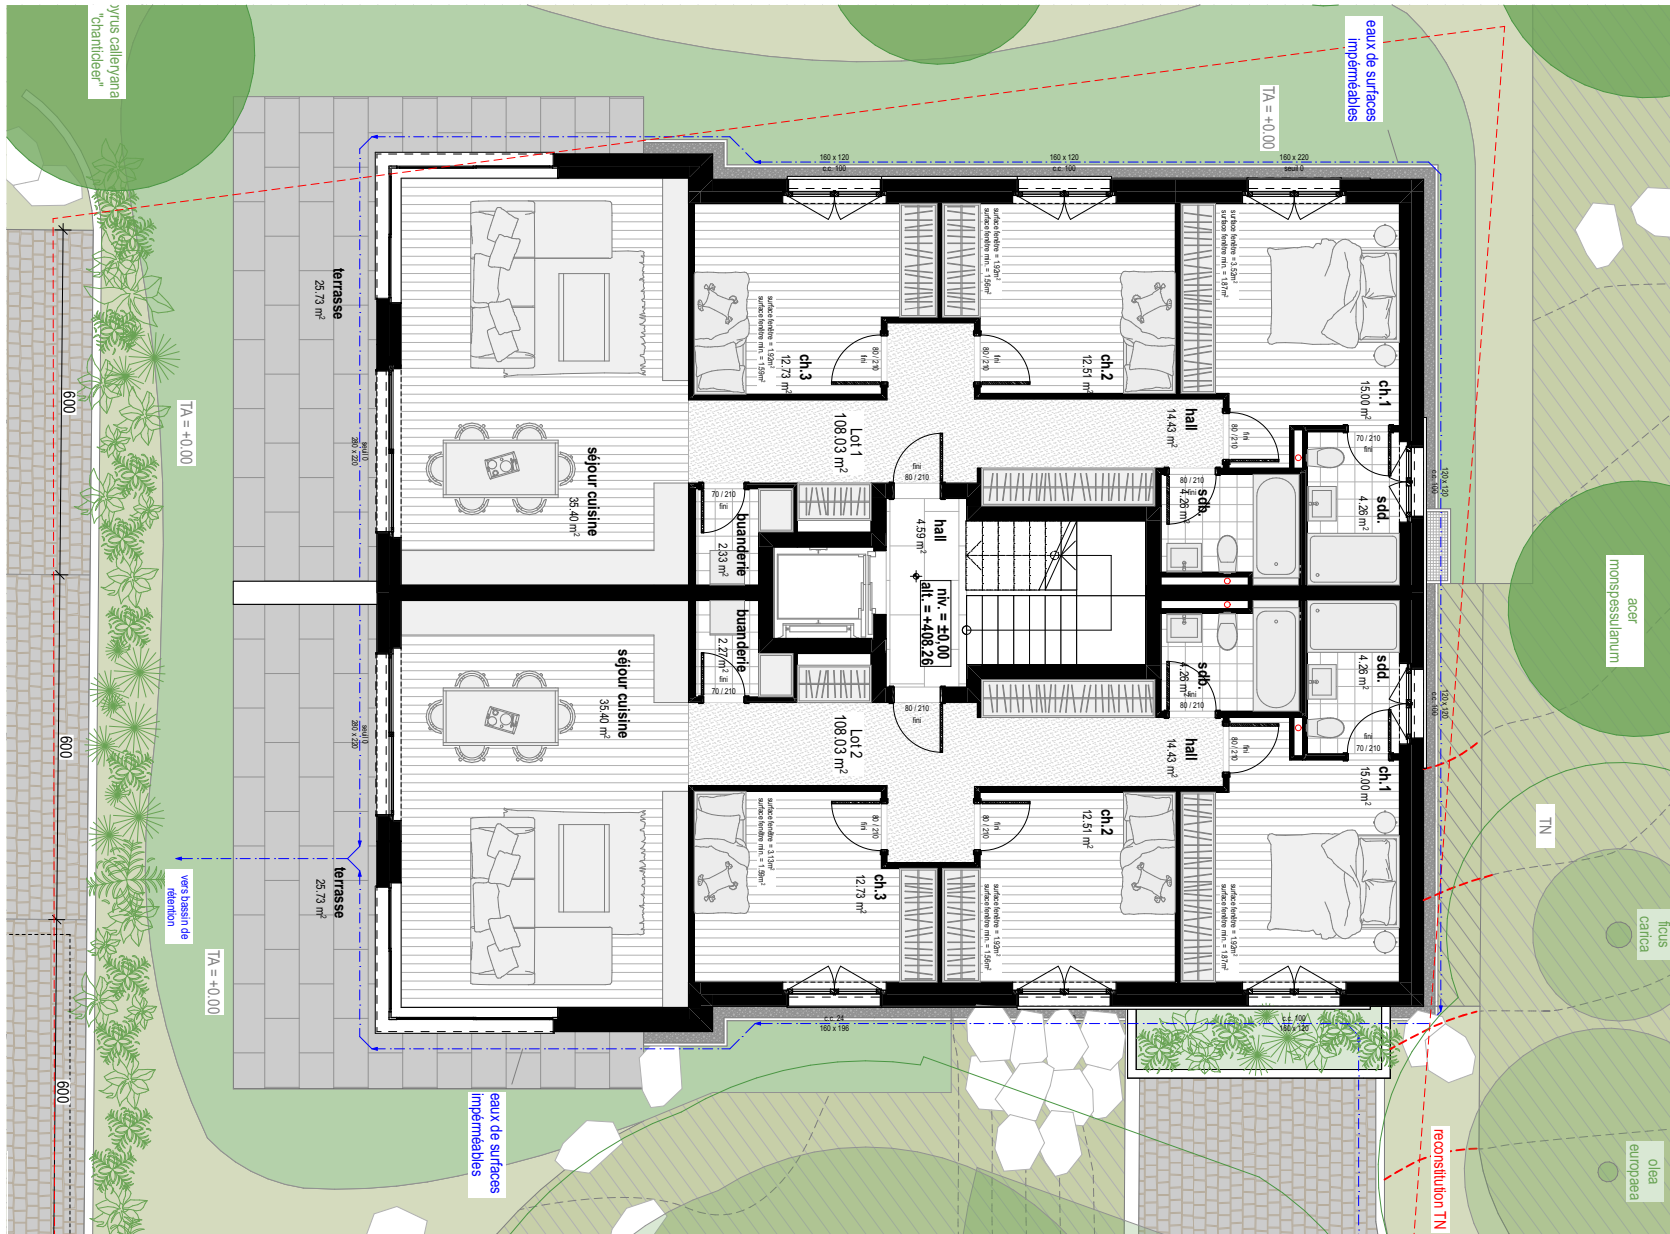

# Résidence Les Pins

Façade Sud

Architecte  
Nicolas Ferreira

Chemin de Plaisance 6 - 1024 Ecublens VD

# Résidence Les Pins

Façade Ouest

Boción & Billiaert SA  
atelier d'architecture

Architecte  
Nicolas Ferreira

Chemin de Plaisance 6 - 1024 Ecublens VD

# Résidence Les Pins

Façade Est

Architecte  
Nicolas Ferreira

# Résidence Les Pins

Plan rez-de-chaussée

Bocion & Billiaert SA  
bureau d'architecture

Architecte  
Nicolas Ferreira

Chemin de Plaisance 6 - 1024 Ecublens VD